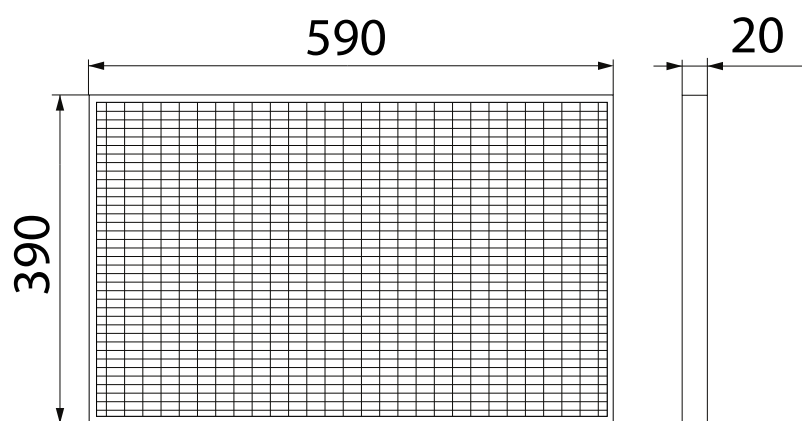

ПРИДВЕРНАЯ ГРЯЗЕЗАЩИТА

Решетка стальная 390x590 (ячейка 33x11)

ecotek

ТЕХНИЧЕСКИЕ ХАРАКТЕРИСТИКИ

Артикул	Длина, мм	Ширина, мм	Высота, мм	Вес, кг
П9РШ0001	590	390	20	4,81

CE DIN EN 1433

КЛАСС НАГРУЗКИ

Для пешего движения и наезда инвалидных колясок.

ДЛЯ БЛАГОУСТРОЙСТВА

1. дворовые территории;
2. входные группы;
3. тамбуры.

МАТЕРИАЛ

Решетка ячеистая из оцинкованной стали. Размер ячейки 11*33